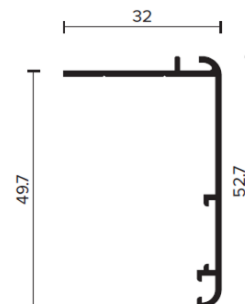

Lista profile pentru curbare

CORTIZO COR-2422

CORTIZO COR-2425

CORTIZO COR-2445

ELVIAL EL8102

ELVIAL EL8107

ELVIAL EL8111

ELVIAL EL2132

ELVIAL EL2110

ELVIAL EL2096

RECTANGULAR 20x40

RECTANGULAR 20x60

PROFIL U 25X50X25X3

PROFIL PLASA BELCO 10X25

PROFIL PLASA 10X28

PROFIL PLASA 17X25

PROFIL PLASA 17X43